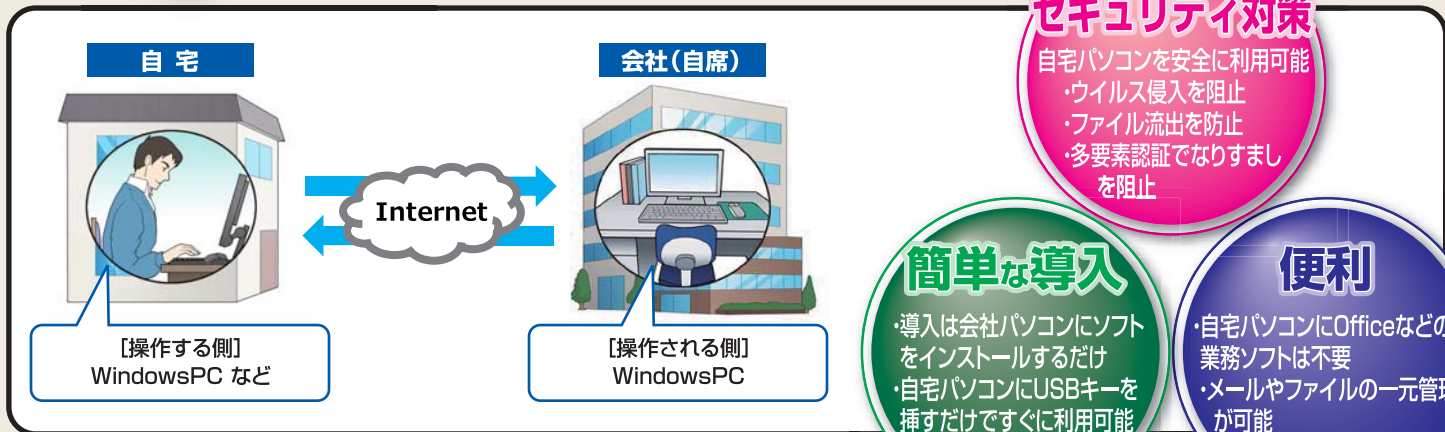

便利

- ・自宅パソコンにOfficeなどの業務ソフトは不要
- ・メールやファイルの一元管理が可能

【費用例】 マジックコネクト「USB型」1アカウントの場合

初年度 ￥33,000 税別

次年度以降(年間) ￥18,000 税別

【在宅ワークの効果】

- ✓ 繁忙時の残務の実施
- ✓ 緊急時の業務対応
- ✓ 災害時の業務継続

★資料請求や詳細説明等のご希望は、担当営業までお声がけください。

資料請求

info-ma@ntt-it.co.jp

製品の詳細

マジックコネクト

検索

開発・販売

NTTアイティ株式会社

マジックコネクト 事業部
〒231-0032 神奈川県横浜市中区不老町2-9-1
http://www.magicconnect.net/