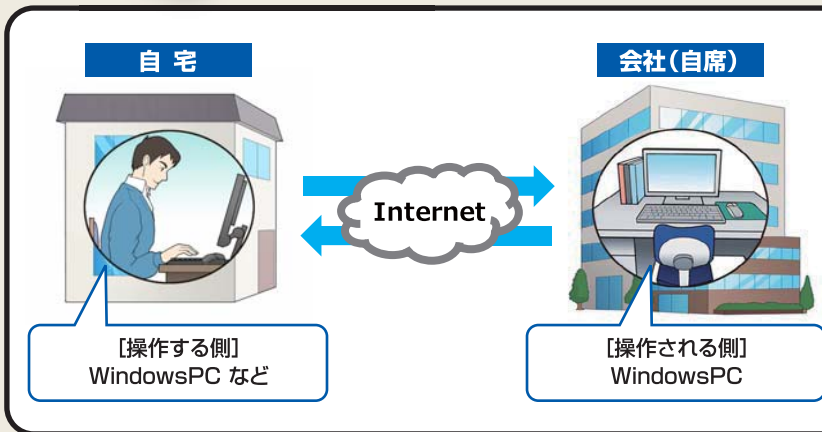

自宅から安全に仕事ができます!

これまでの悩み

繁忙期は自宅でも仕事がしたいが、会社パソコンは持ち出せないので困る。

自宅パソコンを会社に繋ぐならセキュリティが心配だ。

自宅パソコンが使えても業務ソフトが入ってないので仕事ができない。

解決

マジックコネクトは、自宅パソコンに会社のパソコン画面を呼び出し、会社にいるのと同じように業務ができるリモートアクセスサービスです!

万全のセキュリティ対策

- 自宅パソコンを安全に利用可能
- ・ウイルス侵入を防止
- ・ファイル流出を防止
- ・多要素認証でなりすましを防止

簡単な導入

- ・導入は会社パソコンにソフトをインストールするだけ
- ・自宅パソコンにUSBキーを挿すだけですぐに利用可能

便利

- ・自宅パソコンにOfficeなどの業務ソフトは不要
- ・メールやファイルの一元管理が可能

【費用例】 マジックコネクト「USB型」1アカウントの場合

初年度 ￥33,000 税別