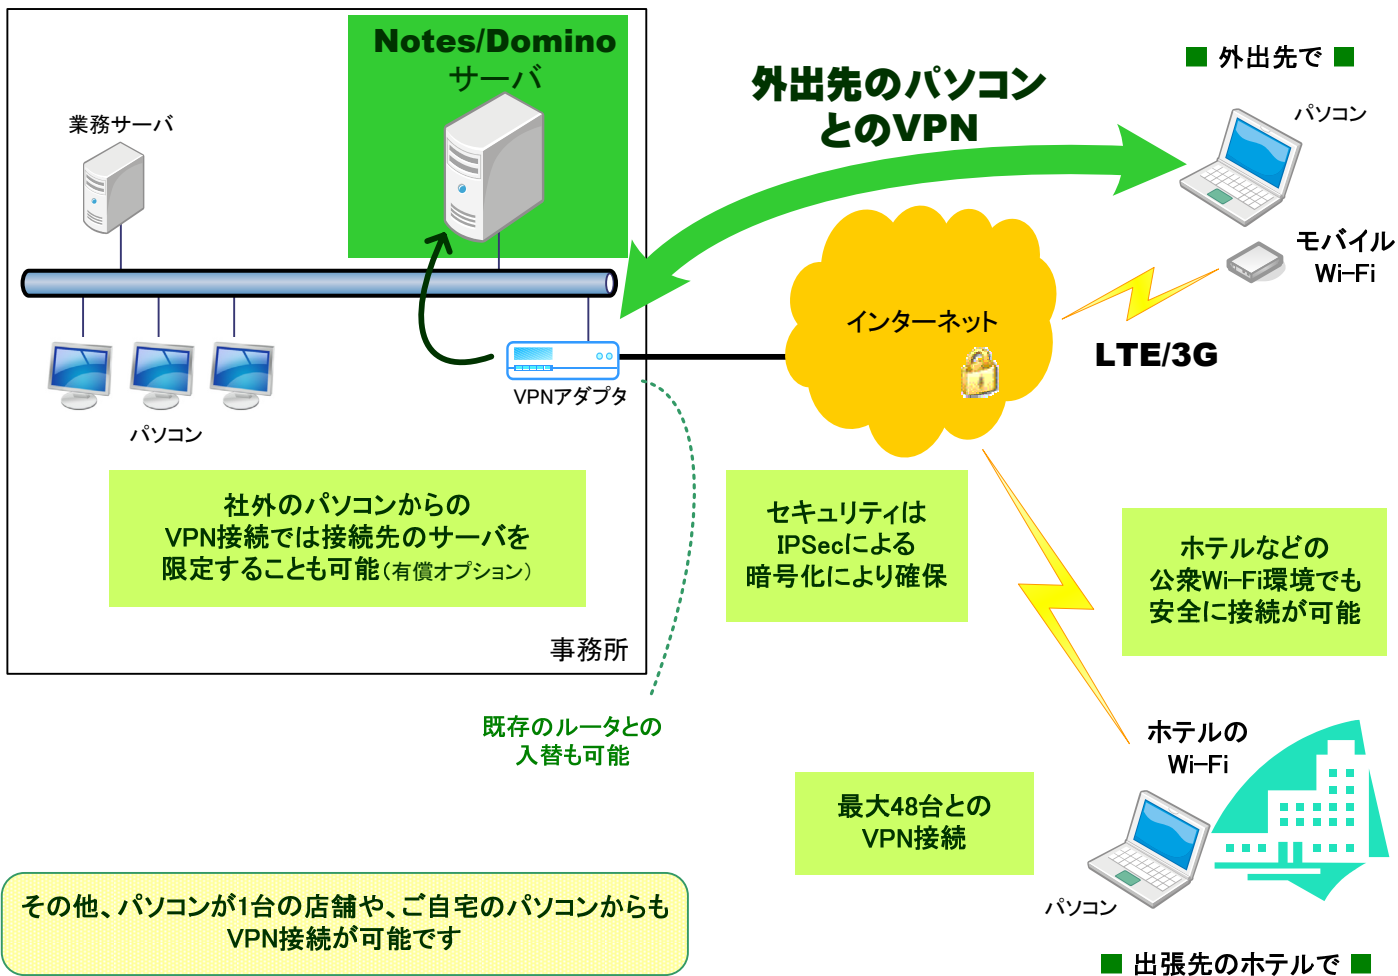

## ネットワーク構成

## 導入サービスの内容

外出先からNotes/Dominoサーバに対して安全に接続

## 特徴

- 外出先のパソコンと社内のNotes/DominoサーバをVPNで直接接続するため、社内LANと同様の環境でのご利用が可能  
※Domino Web Accessでなく、Notesクライアントでのご利用が可能です
- インターネットVPNをベースにしているため、外出先からのインターネット接続にはスマホのテザリングなどの高速なLTE通信の利用が可能
- SSL-VPNアプライアンス、IPSecクライアントライセンスは不要  
(Windows標準機能によるVPN接続)
- VPNアダプタはレンタルなので、次期システムリプレイスまでのつなぎに最適