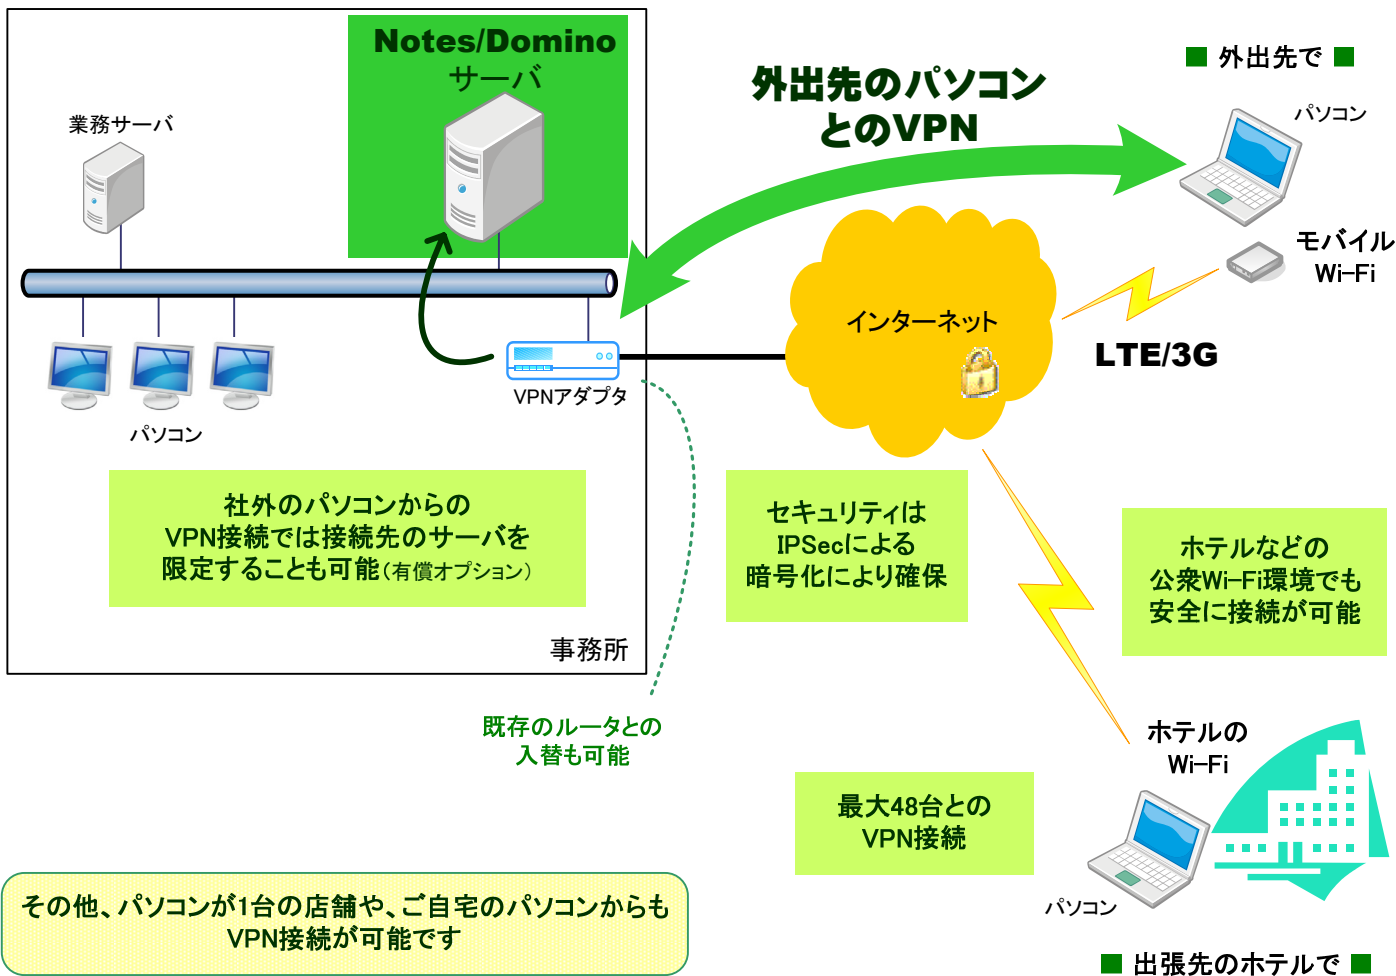

## ネットワーク構成

## 導入サービスの内容

外出先からNotes/Dominoサーバに対して安全に接続

## 特徴

- 外出先のパソコンと社内のNotes/DominoサーバをVPNで直接接続するため、社内LANと同様の環境でのご利用が可能  
※Domino Web Accessでなく、Notesクライアントでのご利用が可能です
- インターネットVPNをベースにしているため、外出先からのインターネット接続にはスマホのテザリングなどの高速なLTE通信の利用が可能
- SSL-VPNアプライアンス、IPSecクライアントライセンスは不要  
(Windows標準機能によるVPN接続)
- VPNアダプタはレンタルなので、次期システムリプレイスまでのつなぎに最適