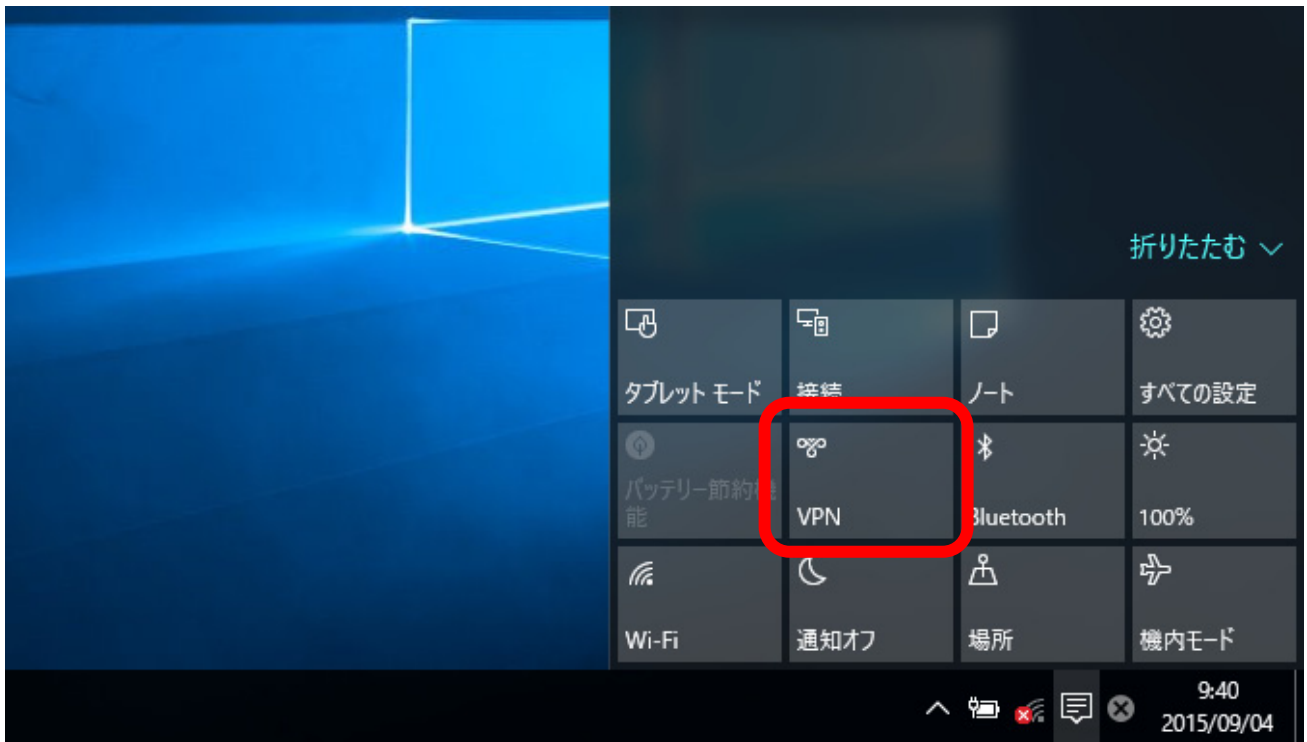

## 【切断方法】

(1) デスクトップ右下の「新しい通知」をクリックします。

(2) 画面右側にアクションセンターが表示されます。

(3) 「VPN」 をクリックします。

(4) 「VPN」 画面が表示されます。

「接続済み」になっている接続先を選択します。

(5) 「切断」をクリックします。

以上で切断は完了です。