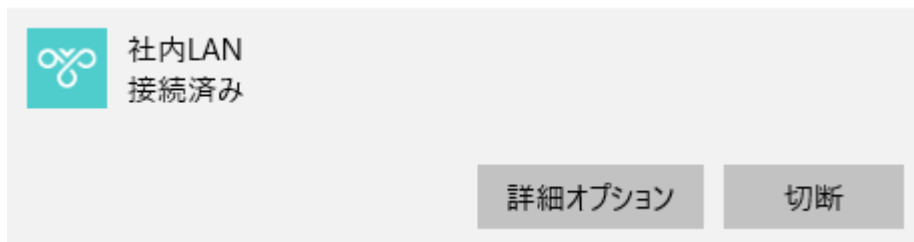

(8)「接続済み」と表示されます。