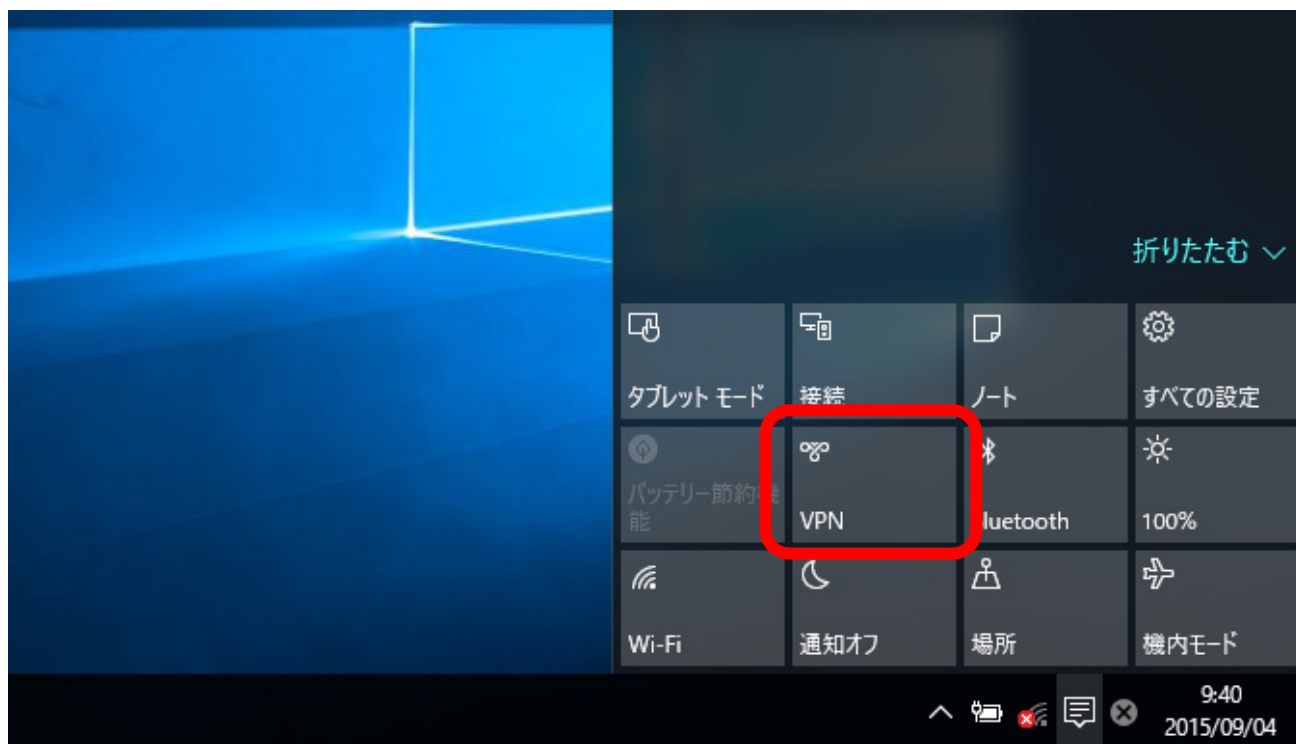

## 【接続方法】

(1) デスクトップ右下の「新しい通知」をクリックします。

(2) 画面右側にアクションセンターが表示されます。

(3) 「VPN」 をクリックします。

(4) 「VPN」 画面が表示されます。

接続したいVPN をクリックします。

(5) 「接続」をクリックする。

(6) 「ユーザー名」と「パスワード」を入力して「OK」をクリックします。

---

(7)VPN 接続が開始されます。

(8)「接続済み」と表示されます。

以上で接続は完了です。