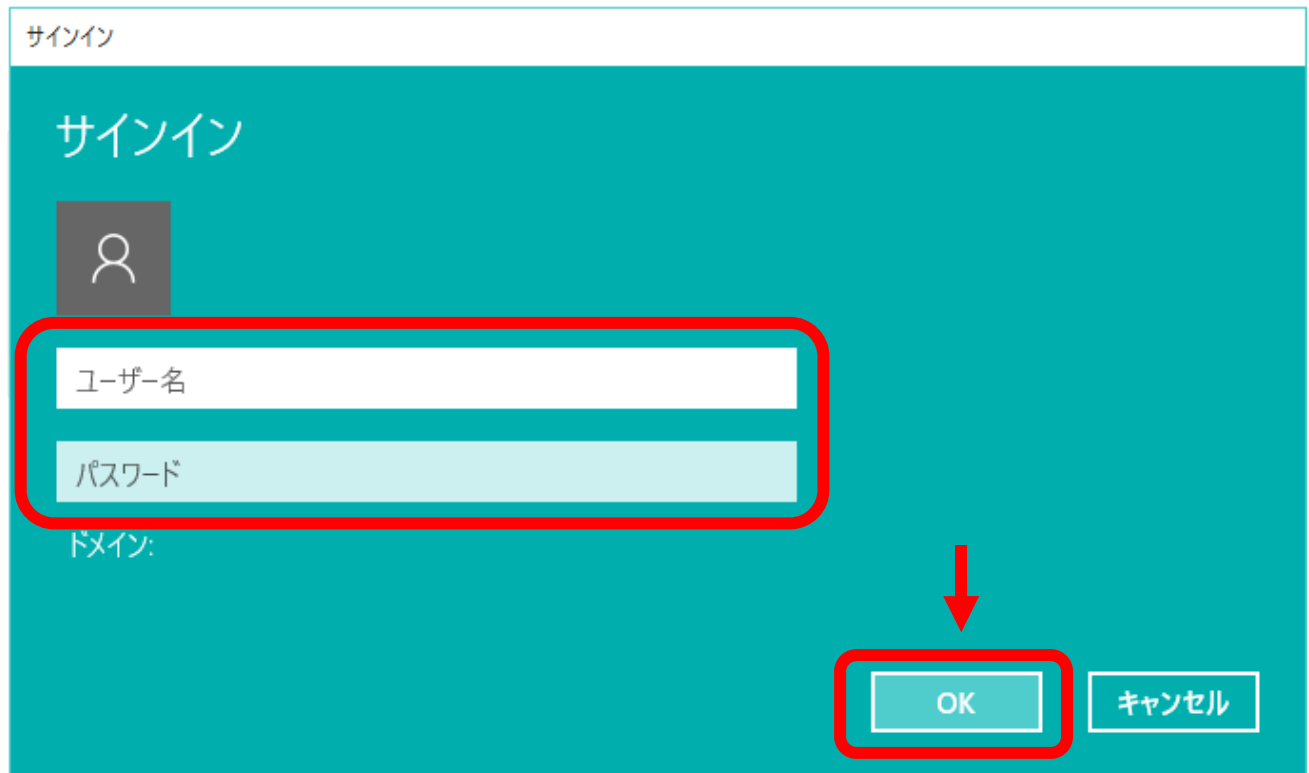

## 【接続方法】

(1) デスクトップ右下の「新しい通知」をクリックします。

(2) 画面右側にアクションセンターが表示されます。

(3) 「VPN」 をクリックします。

(4) 「VPN」 画面が表示されます。

接続したいVPN をクリックします。

(5) 「接続」をクリックする。

(6) 「ユーザー名」と「パスワード」を入力して「OK」をクリックします。

---

(7)VPN 接続が開始されます。

(8)「接続済み」と表示されます。

以上で接続は完了です。