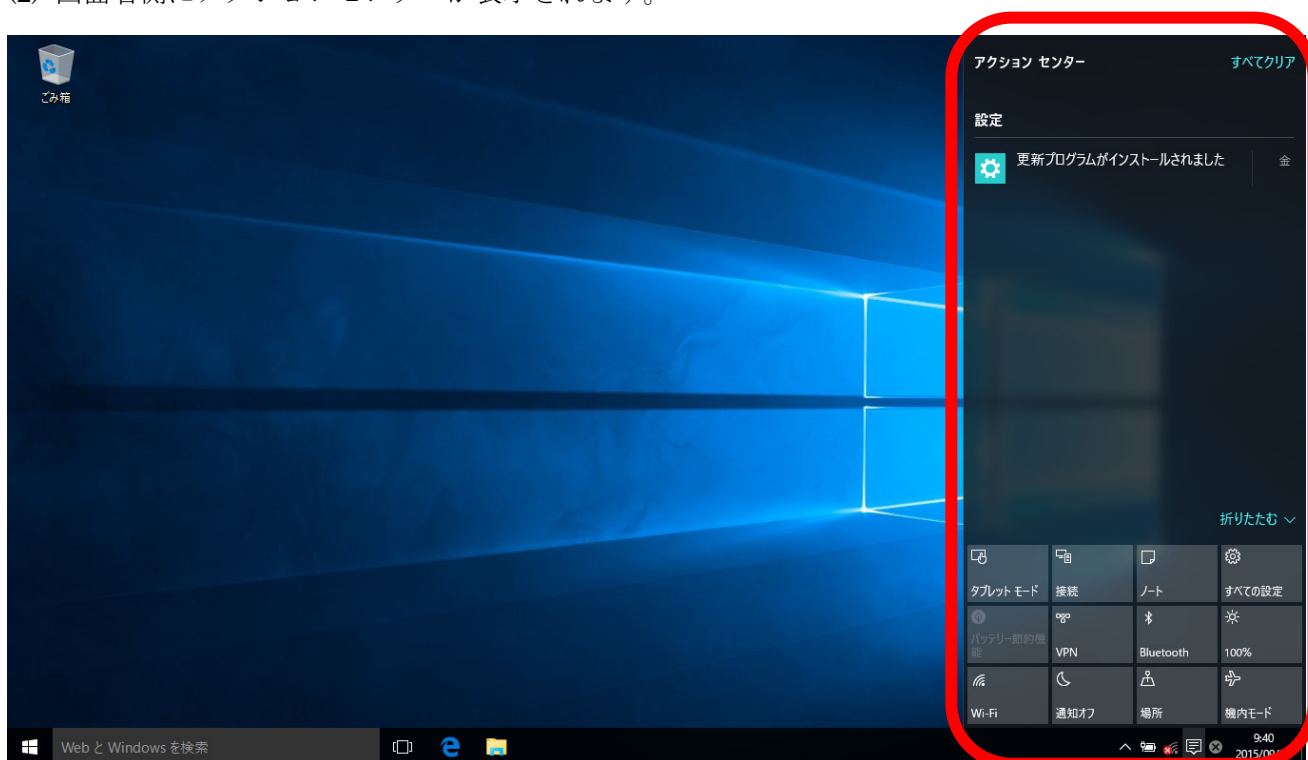

## 【接続方法】

(1) デスクトップ右下の「新しい通知」をクリックします。

(2) 画面右側にアクションセンターが表示されます。

(3) 「VPN」 をクリックします。

(4) 「VPN」 画面が表示されます。

接続したいVPN をクリックします。

(5) 「接続」をクリックする。

(6) 「ユーザー名」と「パスワード」を入力して「OK」をクリックします。

---

(7)VPN 接続が開始されます。

(8)「接続済み」と表示されます。

以上で接続は完了です。

## 【切断方法】

(1) デスクトップ右下の「新しい通知」をクリックします。

(2) 画面右側にアクションセンターが表示されます。

(3) 「VPN」 をクリックします。

(4) 「VPN」 画面が表示されます。

「接続済み」になっている接続先を選択します。

(5) 「切断」をクリックします。

以上で切断は完了です。