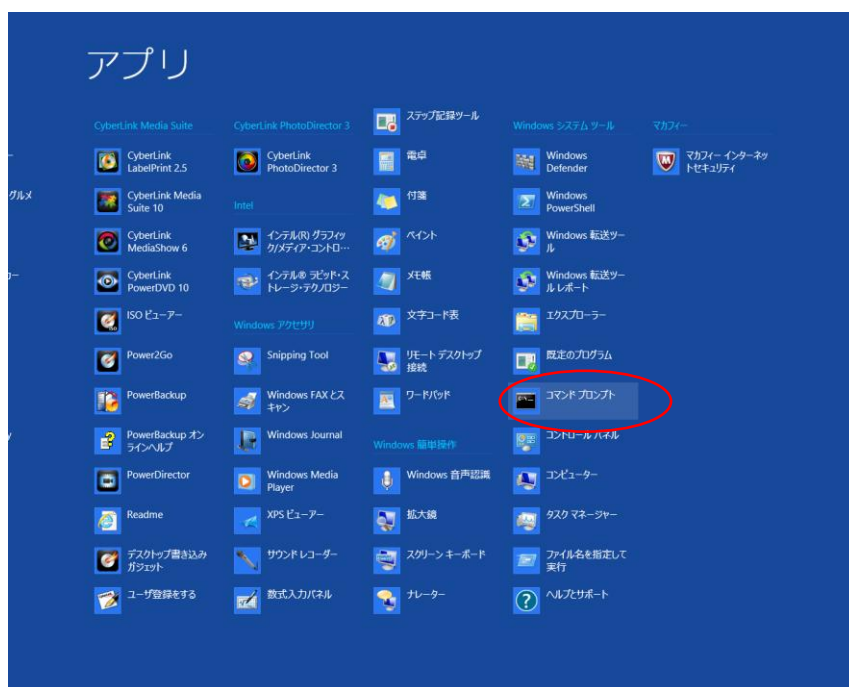


Windows8

IP アドレス確認方法について

株式会社アーツネットウェーブ

URL : <http://www.anw.jp/>

MAIL : vpn@anw.jp

Ver130108

- ① スタート画面上で右クリックし、アプリバーを表示させ「すべてのアプリ」をクリックします。

※タッチパネル対応機種の場合は画面の下端から上側にスワイプしてもアプリバーを表示することが来ます。

- ② アプリの一覧が表示されるので右側へスクロールします。

③ コマンドプロンプトをクリックします。

④ 「コマンドプロンプト」が表示されますので ipconfig/all と入力し Enter キーを押します。

⑤ Ipconfig の結果が表示されます。

Dhcp 有効	DHCP 機能の有効/無効 はい なら有効 いいえ なら無効
IPv4 アドレス	このコンピューターの IP アドレス
サブネットマスク	サブネットマスク
デフォルトゲートウェイ	デフォルトゲートウェイアドレス
DNS サーバー	DNS サーバーのアドレス