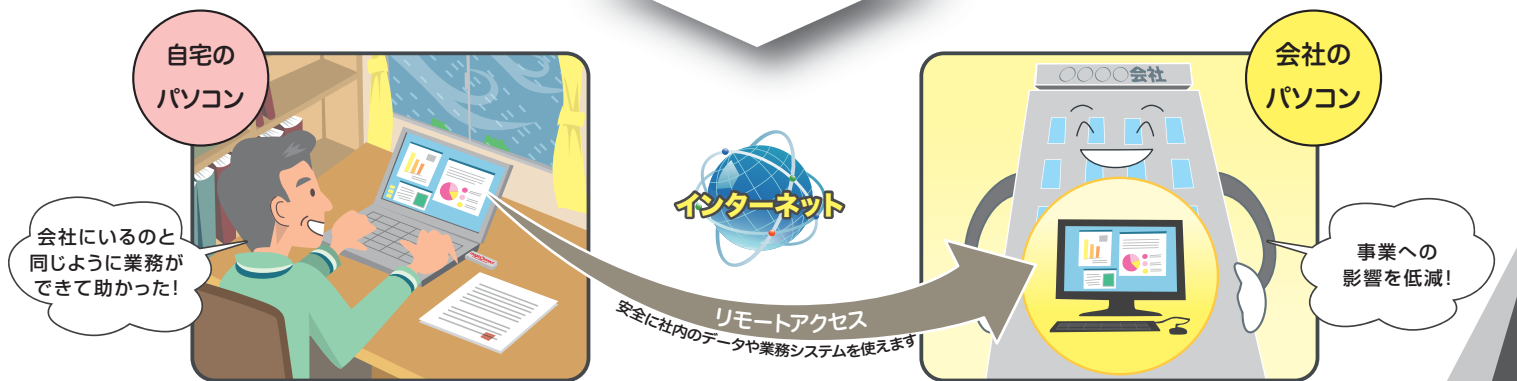

事業がSTOP!?

出社困難時のBCP対策!

事前にはじめる

そんな **どうしよう…** を
マジックコネクト がスッキリ解決!!

※Windowsサーバ、仮想デスクトップにも対応しています。

テレワークで事業継続ができます!

**BCP マジックコネクト**あんしんサービスなら **コストを抑えてBCP対策** ができる!**特長**1年度あたりの維持コストは
通常サービスの $\frac{1}{3}$ ~ $\frac{1}{2}$!いざというときは
手続き不要で使える!1年度あたり1ヶ月は
使用料0円!**価格** (消費税別)**対象のマジックコネクト**