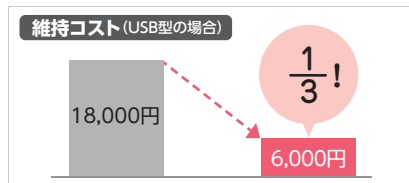

事業がSTOP!?

出社困難時のBCP対策!

事前にはじめる

そんな **どうしよう…** を
マジックコネクト がスッキリ解決!!

※Windowsサーバ、仮想デスクトップにも対応しています。

テレワークで事業継続ができます!

**BCP マジックコネクト**あんしんサービスなら **コストを抑えてBCP対策** ができる!**特長**1年度あたりの維持コストは
通常サービスの $\frac{1}{3}$ ~ $\frac{1}{2}$!いざというときは
手続き不要で使える!1年度あたり1ヶ月は
使用料0円!**価格** (消費税別)**対象のマジックコネクト**