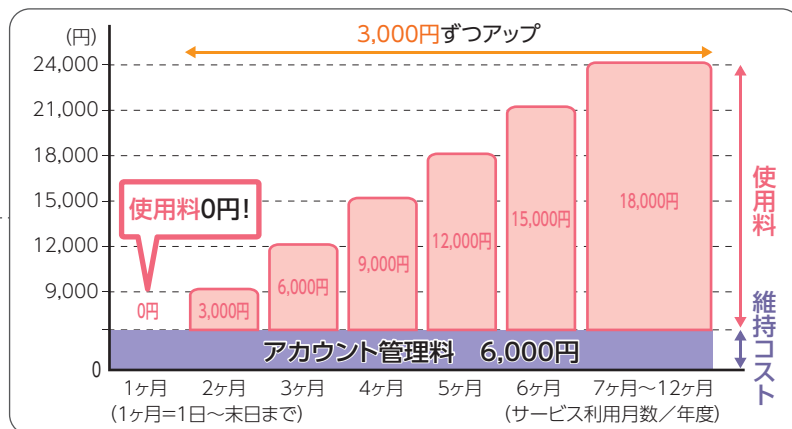

BCP対策コスト

初期費用*

+ 15,000円

+ 10,000円