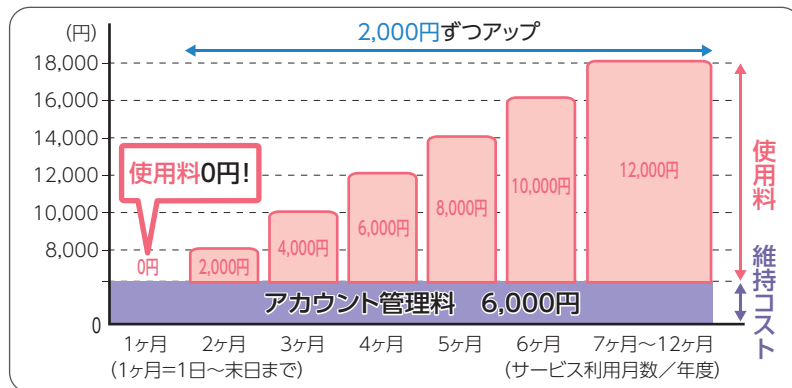

USB型

端末認証型

**BCP対策コスト****初期費用***

+ 15,000円

+ 10,000円

対象機器専用アカウント

+ 5,000円

サービスの詳細

- 新規申し込みは、10アカウント以上が必須です。追加申し込みは、1アカウントから可能です。10アカウント未満に解約することはできません。
- 契約期間は、年度単位(4~3月)です。年度途中で契約開始した場合のBCP対策コストは、月割りです。
- サービス利用の有無は、マジックコネクトサーバに保存されている接続履歴に従います。手元端末・会社/パソコン間の接続が記録されている場合にサービス利用とみなします。手元端末や会社/パソコンをマジックコネクトサーバへ接続しただけでは、サービス利用とはみなされません。